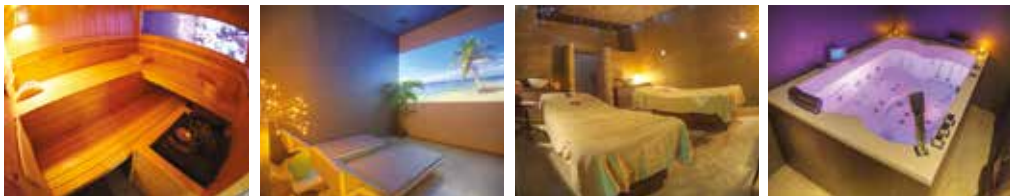

LOCATION DES ESPACES PRIVATIFS

Prix pour **2 personnes** «**All-Inclusive***»

Biola 2h | 165€
Est un espace moderne de +/- **60m²**
Pour **2 à 4 personnes**
Comprenant hammam sauna bio, balnéo double, espace de relaxation avec projection vidéos relaxantes, vestiaire privatif et espace lunch.

Palawan 2h | 215€
Est un espace luxueux de +/- **100m²**
Pour **2 à 8 personnes**
Comprenant bain d'eau, hammam, sauna picasso, balnéo thérapeutique double, espace de relaxation avec lit d'eau, espace lunch et vestiaire privatif.

***All-Inclusive:**
Peignoir, tongs et serviettes de bain + boissons softs offertes, ainsi que thés et cafés à volonté.

Par personne et par heure supplémentaire **+10€**
Possibilité de louer votre espace pour plus de 2 personnes.
Attention à partir de 5 personnes, nous vous demandons de prendre vos draps de bains et vos peignoirs.